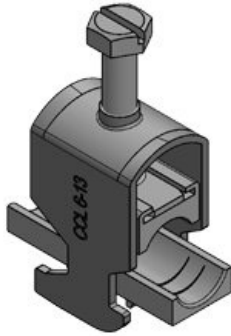

RoHS
compliant

REACH
COMPLIANCE

Tekniset tiedot

Materiaali	Teräslevy, galvaanisesti sinkitty
Ominaisuudet	Tärinänkestävä
Asennusvaihtoehdot	Puristus

Edut ja hyödyt

Tuotetyypit ja koot

Osa nro.	32000	Puristusalue	6 - 13 mm
EAN	4251269323	Puristusalue	1 x 6 - 13 mm
	577		mm
Pakkausyksikkö	25		
Pituus	24 mm		
Leveys	19 mm		
Korkeus	31 mm		
Asennuskorkeus	51 mm		

Osa nro. **32001** Puristusalue **12 - 19 mm**
EAN **4251269323** Puristusalue **1 x 12 - 19**
584 **mm**

Pakkausyksikkö **25**
Pituus **24 mm**
Leveys **22 mm**
Korkeus **36 mm**
Asennuskorkeus **56,7 mm**
s

Osa nro. **32002** Puristusalue **18 - 23 mm**
EAN **4251269323** Puristusalue **1 x 18 - 23**
591 **mm**

Pakkausyksikkö **25**
Pituus **24 mm**
Leveys **26 mm**
Korkeus **38 mm**
Asennuskorkeus **62 mm**
s

Osa nro. **32004** Puristusalue **30 - 38 mm**
EAN **4251269323** Puristusalue **1 x 30 - 38**
614 **mm**

Pakkausyksikkö **25**
Pituus **24 mm**
Leveys **44 mm**
Korkeus **62 mm**
Asennuskorkeus **78 mm**
s