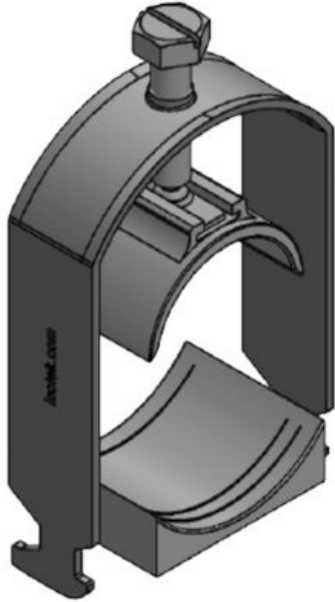

Osa nro.	32007	Puristusalue	50 - 64 mm
EAN	4251269323	Puristusalue	1 x 50 - 64
	645		mm
Pakkausyksikkö	25		
Pituus	24 mm		
Leveys	69 mm		
Korkeus	98 mm		
Asennuskorkeus	116 mm		

---

icotek®
smart cable management