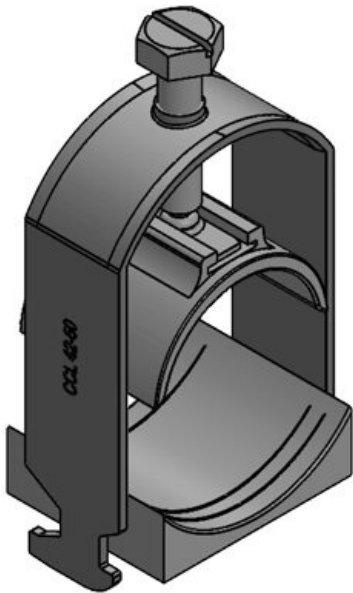

Osa nro. **32006** Puristusalue **42 - 50 mm**
EAN **4251269323** Puristusalue **1 x 42 - 50**
638 **mm**

Pakkausyksikkö **25**
Pituus **24 mm**
Leveys **55 mm**
Korkeus **83 mm**
Asennuskorkeus **101 mm**
s