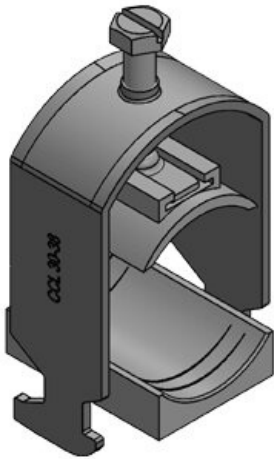

RoHS
compliant

REACH
COMPLIANCE

Tekniset tiedot

Materiaali	Teräslevy, galvaanisesti sinkitty
Ominaisuudet	Tärinänkestävä
Asennusvaihtoehdot	Puristus

Edut ja hyödyt

Tuotetyypit ja koot

Osa nro.	32000	Puristusalue	6 - 13 mm
EAN	4251269323	Puristusalue	1 x 6 - 13 mm
	577		mm
Pakkausyksikkö	25		
Pituus	24 mm		
Leveys	19 mm		
Korkeus	31 mm		
Asennuskorkeus	51 mm		

Osa nro. **32002** Puristusalue **18 - 23 mm**
EAN **4251269323** Puristusalue **1 x 18 - 23**
591 **mm**

Pakkausyksikkö **25**
Pituus **24 mm**
Leveys **26 mm**
Korkeus **38 mm**
Asennuskorkeus **62 mm**
s

Osa nro. **32003** Puristusalue **22 - 32 mm**
EAN **4251269323** Puristusalue **1 x 22 - 32**
607 **mm**

Pakkausyksikkö **25**
Pituus **24 mm**
Leveys **38 mm**
Korkeus **52 mm**
Asennuskorkeus **72 mm**
s

Osa nro. **32004** Puristusalue **30 - 38 mm**
EAN **4251269323** Puristusalue **1 x 30 - 38**
614 **mm**

Pakkausyksikkö **25**
Pituus **24 mm**
Leveys **44 mm**
Korkeus **62 mm**
Asennuskorkeus **78 mm**
s