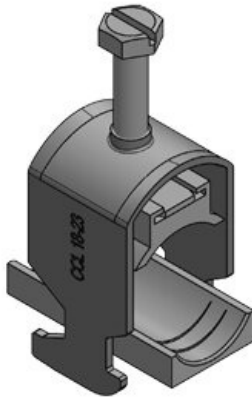

RoHS
compliant

REACH
COMPLIANCE

Tekniset tiedot

Materiaali	Teräslevy, galvaanisesti sinkitty
Ominaisuudet	Tärinänkestävä
Asennusvaihtoehdot	Puristus

Edut ja hyödyt

Tuotetyypit ja koot

Osa nro.	32000	Puristusalue	6 - 13 mm
EAN	4251269323	Puristusalue	1 x 6 - 13 mm
	577		mm
Pakkausyksikkö	25		
Pituus	24 mm		
Leveys	19 mm		
Korkeus	31 mm		
Asennuskorkeus	51 mm		

Osa nro. **32001** Puristusalue **12 - 19 mm**
EAN **4251269323** Puristusalue **1 x 12 - 19**
584 **mm**

Pakkausyksikkö **25**
Pituus **24 mm**
Leveys **22 mm**
Korkeus **36 mm**
Asennuskorkeus **56,7 mm**
s

Osa nro. **32002** Puristusalue **18 - 23 mm**
EAN **4251269323** Puristusalue **1 x 18 - 23**
591 **mm**

Pakkausyksikkö **25**
Pituus **24 mm**
Leveys **26 mm**
Korkeus **38 mm**
Asennuskorkeus **62 mm**
s

Osa nro. **32004** Puristusalue **30 - 38 mm**
EAN **4251269323** Puristusalue **1 x 30 - 38**
614 **mm**

Pakkausyksikkö **25**
Pituus **24 mm**
Leveys **44 mm**
Korkeus **62 mm**
Asennuskorkeus **78 mm**
s